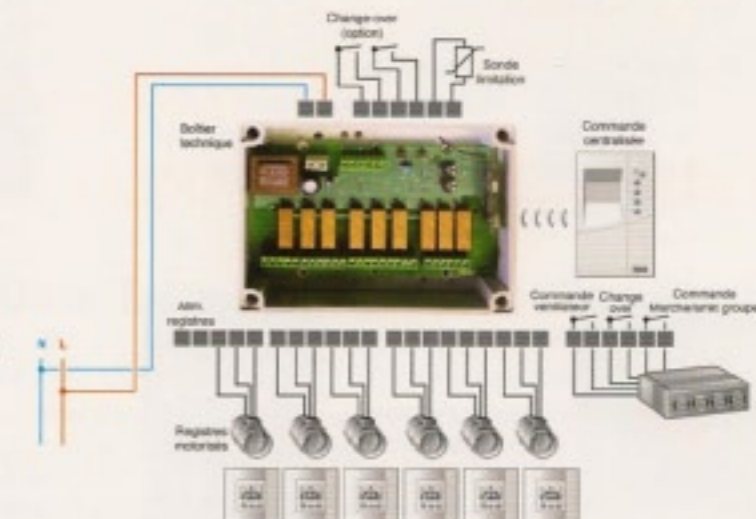

Le système se compose :

- » D'un boîtier technique auquel sont raccordés chacun des registres motorisés DELTA 620 BT - réf. 6050420
- » D'un thermostat d'ambiance radio par zone DELTA 620 TH - réf. 6050409
- » D'un thermostat maître programmable radio intégrant la programmation hebdomadaire applicable à toutes les zones DELTA 620 MASTER - réf. 6050419
- » D'une sonde de limitation réf. 2210022

Les + produits

Économie et confort optimisés grâce à :

- Régulation pièce par pièce jusqu'à 6 zones indépendantes
- Programmation hebdomadaire **indépendante** sur chaque thermostat d'ambiance
- Thermostats radio adaptés au neuf et à la rénovation
- Pas de débit d'air permanent dans la maison
- 4 modes principaux pour les thermostats d'ambiance programmables : Confort, Eco, Auto, arrêt
- Possibilité de centraliser la dérogation (option DELTA 600 COM)

Les + produits

Système simple et économique :

- Régulation pièce par pièce jusqu'à 6 zones indépendantes
- Programmation hebdomadaire **centralisée**
- Thermostat radio adapté au neuf et à la rénovation
- Pas de débit d'air permanent dans la maison
- Touche été/hiver sur le thermostat maître (Change Over)
- Arrêt zone par zone via les thermostats d'ambiance

TABLEAU RÉCAPITULATIF

	Nbre de zones	Programmation	T° consigne/ thermostat	Type registre	Change Over	Action sur contact dédié	OK Domotique
DELTA 600	1 à 6	Hebdo zone par zone	Confort/Eco/Auto/arrêt	Thermique	Entrée	Commande ventilation ou groupe 1 contact	-
DELTA 620	1 à 6	Hebdo centralisée	Confort/arrêt	Thermique ou motorisé	Entrée/Sortie	Commande ventilation et groupe 2 contacts	Oui