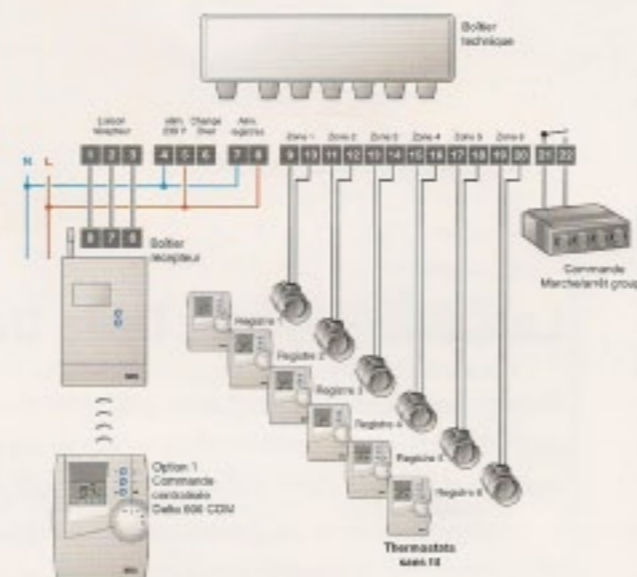

RÉGULATION ET PROGRAMMATION, PIÈCE PAR PIÈCE, D'UN SYSTÈME DE CLIMATISATION GAINABLE

RÉGULATION ET PROGRAMMATION CENTRALISÉE D'UN SYSTÈME DE CLIMATISATION GAINABLE

DELTA 600

DELTA 620

Le système se compose :

- » D'un boîtier technique (1 boîtier de raccordement + 1 récepteur radio) auquel sont raccordés chacun des registres motorisés DELTA 600 BT - réf. 6000013
- » D'un thermostat d'ambiance radio programmable par zone DELTA 600 TH - réf. 6000015
- » En option, d'une commande centralisée DELTA 600 COM - réf. 6000016

PRINCIPE DE FONCTIONNEMENT

Les systèmes DELTA 600 et 620

- Ils agissent individuellement sur l'ouverture de chaque registre. Le thermostat envoie par radio au boîtier technique un ordre d'ouverture ou de fermeture du registre de sa zone, en fonction de la température de consigne.
- Ils intègrent également une fonction permettant de programmer les abaissements de la température de chaque zone climatisée, en fonction de l'occupation des lieux, afin d'optimiser le confort et les économies d'énergie.

DELTA 600

- Chaque zone peut bénéficier de son propre programme hebdomadaire enregistré sur son thermostat d'ambiance.
- Dès que les températures de consigne sont atteintes dans toutes les zones, un contact dédié coupe la circulation d'air sur le groupe.

DELTA 620