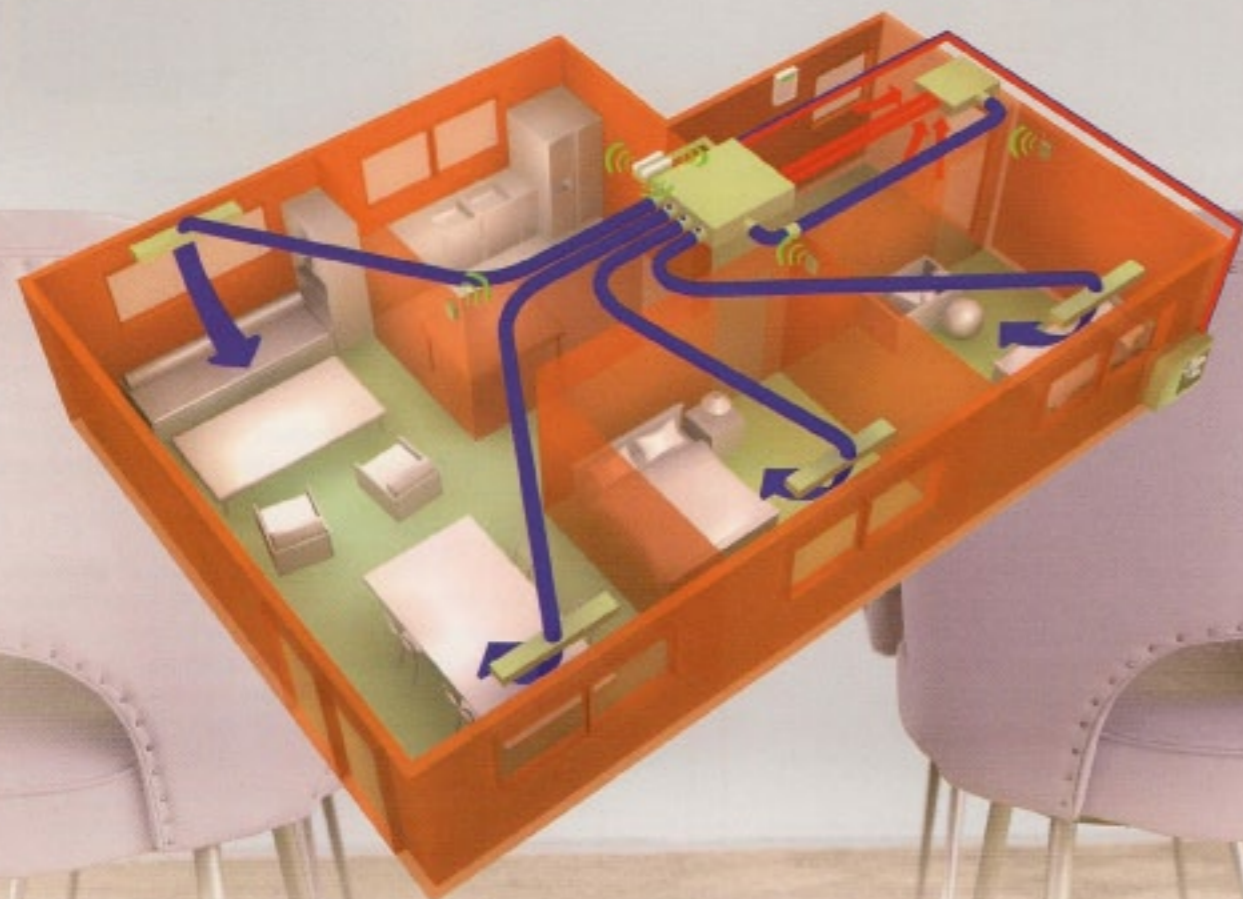

Côté Bien-être

Côté Bien-être

DELTA DORE c'est aussi...

RÉGULATION ET PROGRAMMATION DE CLIMATISATIONS GAINABLES

Le savoir-faire de Delta Dore Talco appliqué à la climatisation

Spécialiste de la régulation et de la programmation du chauffage, Delta Dore Talco propose désormais une gamme pour la climatisation gainable. Synonymes de bien-être, les appareils de régulation et les programmeurs sont également porteurs d'économies d'énergies (jusqu'à 25% d'économies générées) ! Très important à une époque où protéger la planète est devenu un enjeu majeur. Et quand on sait que la gamme Delta Dore Talco permet d'obtenir un crédit d'impôt, on se dit qu'il est vraiment temps d'en profiter pour joindre l'agréable à l'utile.

Nous donnons un sens à la domotique

La gestion des pompes à chaleur

MINOR 11

Thermostats d'ambiance MINOR 11 et DIANA D10/D20 filaires et radio

- Commande d'une électrovanne ou de l'entrée thermostat en fonction de la température de consigne
- Mode Chaud/Froid pour DIANA D20 filaire et radio

DELTA 200

Thermostat journalier programmable Radio TYBOX Clim

- Idéal rénovation. Agit sur électrovanne et circulateur en fonction de la température de consigne

Régulation 2 zones sur température extérieure pour plancher chauffant eau chaude DELTA 200

- Adapté pour tout type de pompe à chaleur avec entrée thermostat

Régulation pièce par pièce pour plancher eau chaude DELTA 600

DIANA D20

Radio TYBOX CLIM

DELTA 600

Le pilotage des ventilo-convecteurs

DIANA D10